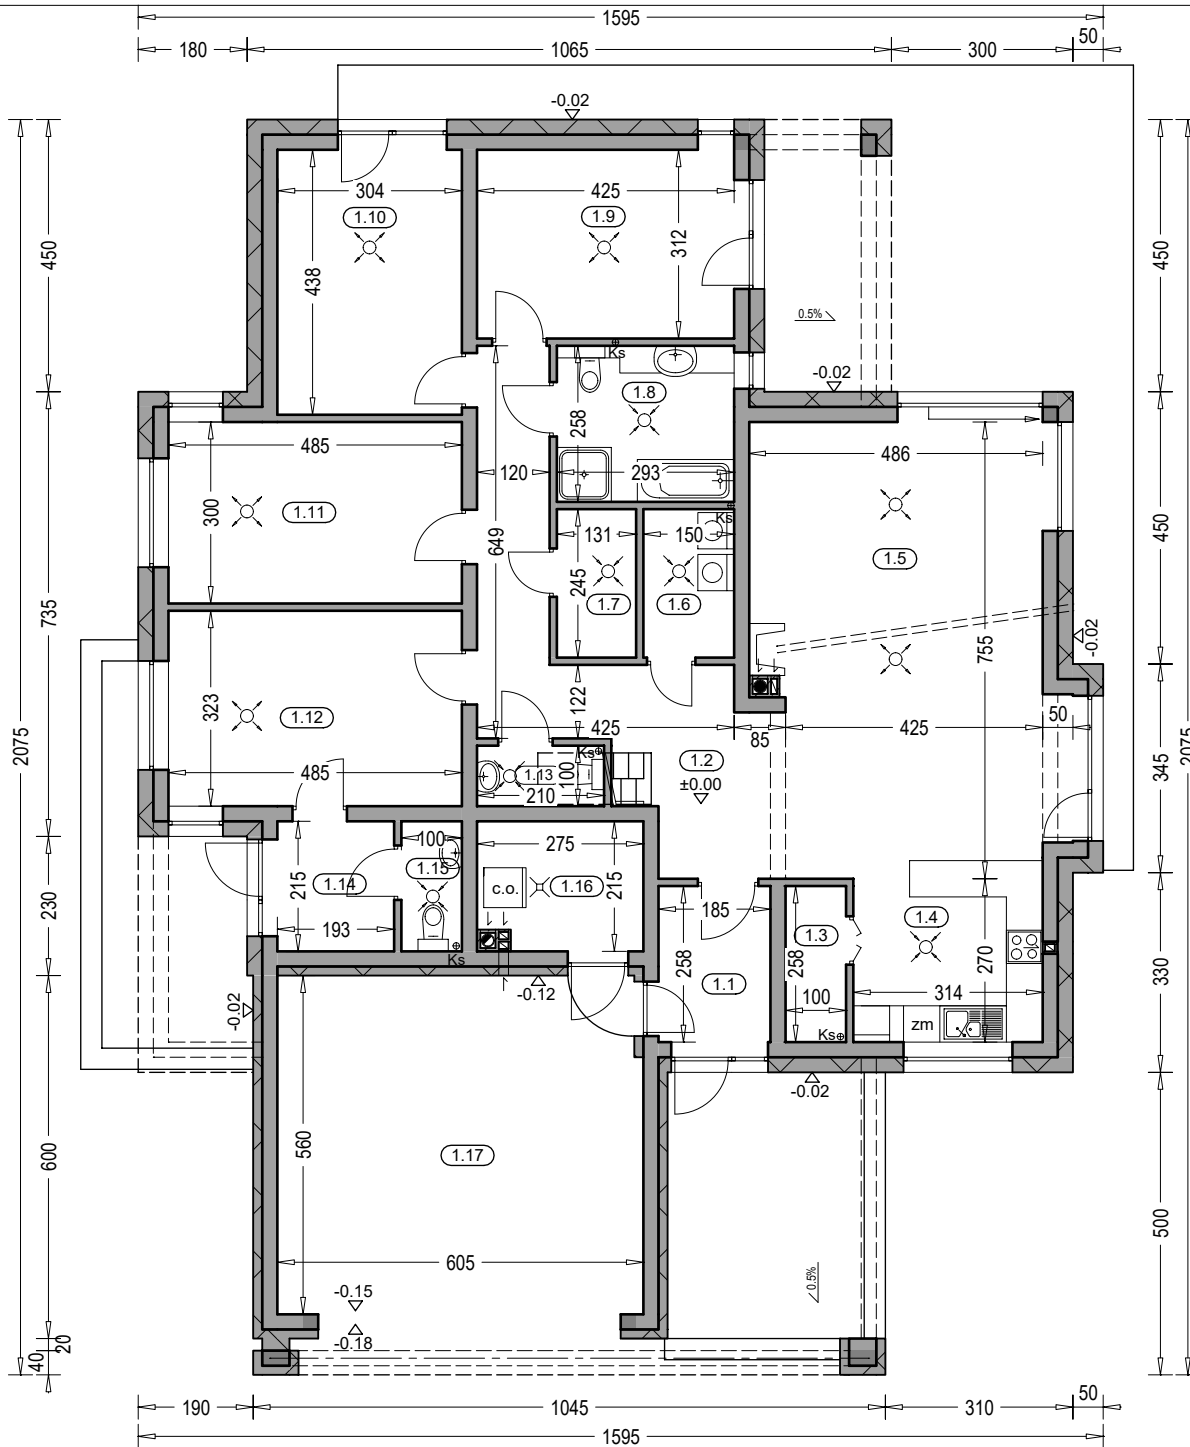

ELEWACJA FRONTOWA

ELEWACJA BOCZNA PRAWA

ELEWACJA OGRODOWA

ELEWACJA BOCZNA LEWA

"DOMOWE KLIMATY" Jarosław Charkiewicz

15-427 Białystok ul.Lipowa 6

tel/fax (85) 743 68 46

www.domoweklimaty.pl

projekty@domoweklimaty.pl

Budynek mieszkalny, jednorodzinny "KLIMEK" - rzut parteru

domowe klimaty.pl
arch. Jarosław Charkiewicz

Zestawienie powierzchni parteru

OZNACZENIE	FUNKCJA	POW. UŻYTK.	POSADZKA
1.1	Przedśionek	4.51 m ²	terakota
1.2	Korytarz	15.71 m ²	terakota
1.3	Spizarnia	2.37 m ²	terakota
1.4	Kuchnia	9.12 m ²	terakota
1.5	Salon + jadalnia	35.45 m ²	parkiet
1.6	Pralnia	3.45 m ²	terakota
1.7	Garderoba	2.99 m ²	terakota
1.8	Łazienka	7.23 m ²	terakota
1.9	Pokój	12.82 m ²	parkiet
1.10	Pokój	12.92 m ²	parkiet
1.11	Pokój	14.08 m ²	parkiet
1.12	Pokój	15.18 m ²	parkiet
1.13	Wc	1.92 m ²	terakota
1.14	Przedśionek	3.96 m ²	terakota
1.15	Wc	1.99 m ²	terakota
1.16	Kotłownia	5.48 m ²	terakota
1.17	RAZEM	149.18 m ²	
	Garaż	33.20 m ²	pos. betonowa
	SUMA POW.	182.38 m²	(w tym tarasy)
	Pow. całkowita parteru:	277.85 m ²	39.89 m ²
	Pow. zabudowy:	237.28 m ²	
	Kubatura parteru:	721.34 m ³	