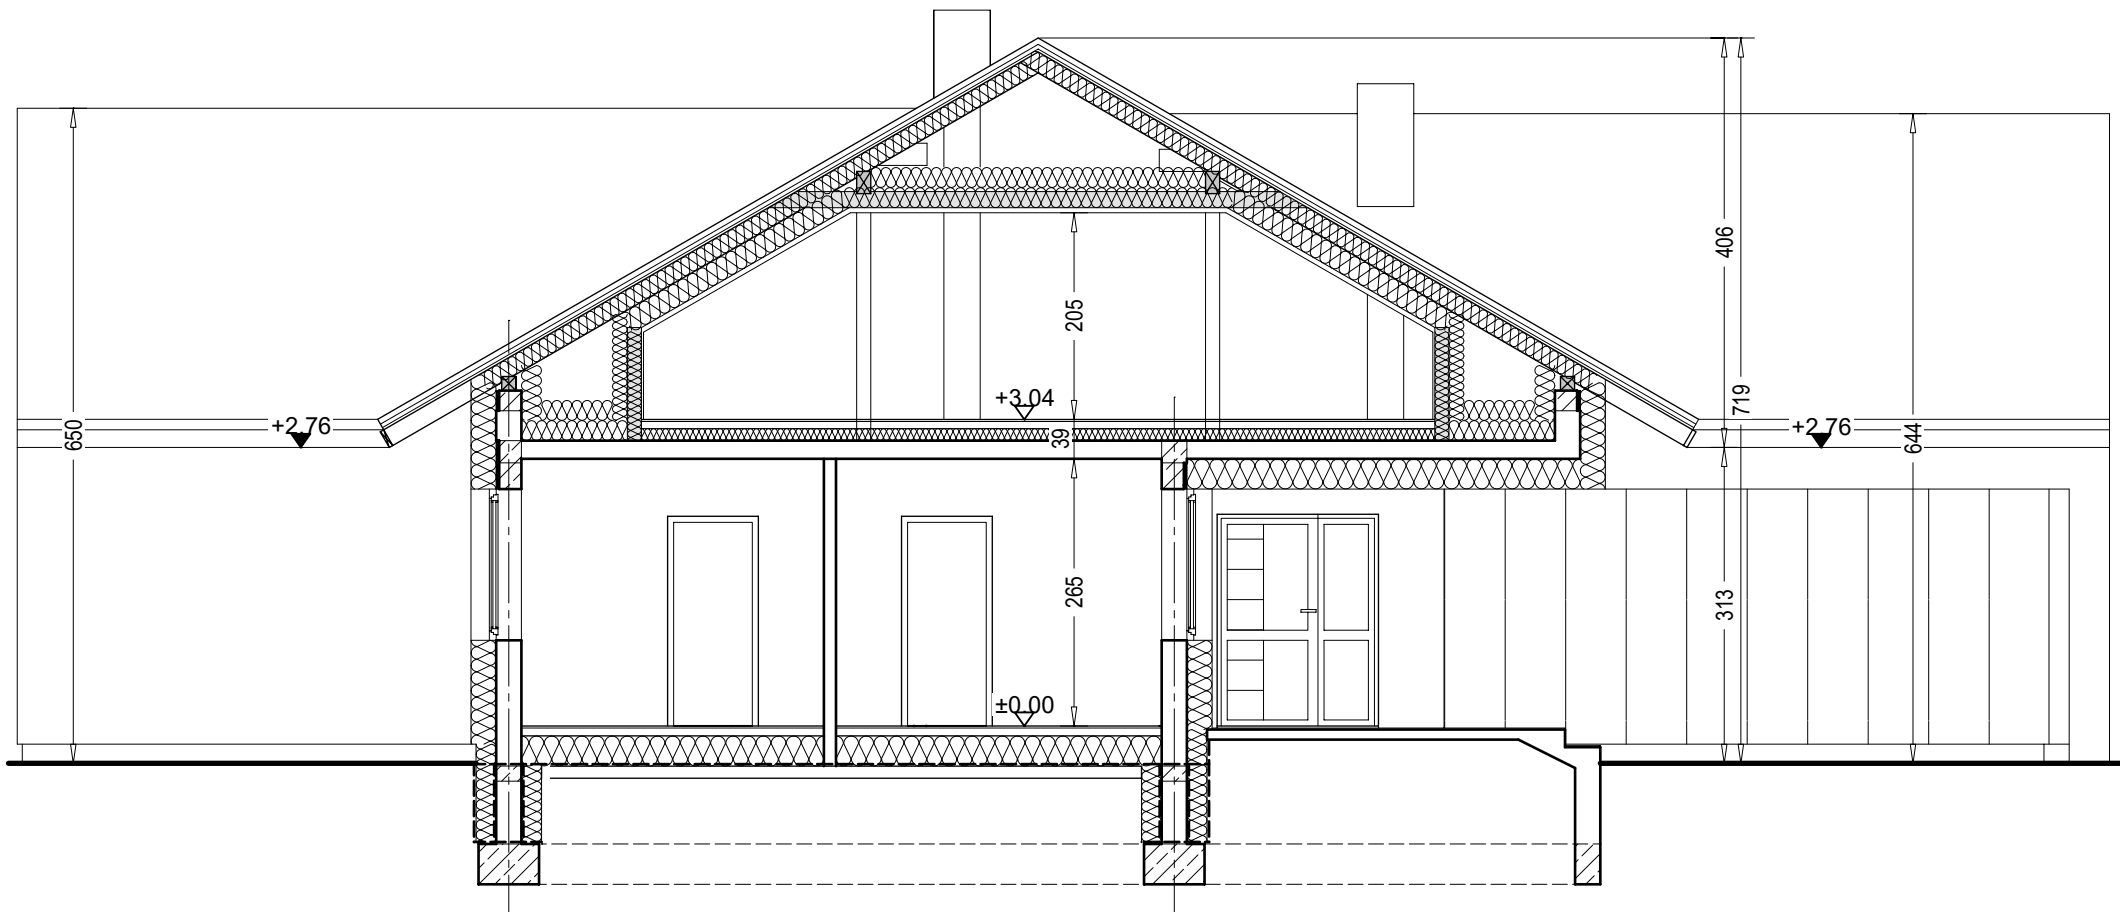

"DOMOWE KLIMATY" Jarosław Charkiewicz

15-427 Białystok ul.Lipowa 6

tel/fax (85) 743 68 46

www.domoweklimaty.pl

projekty@domoweklimaty.pl

domowe klimaty.pl
arch. Jarosław Charkiewicz

Budynek mieszkalny, jednorodzinny "KLIMEK"- przekrój pionowy