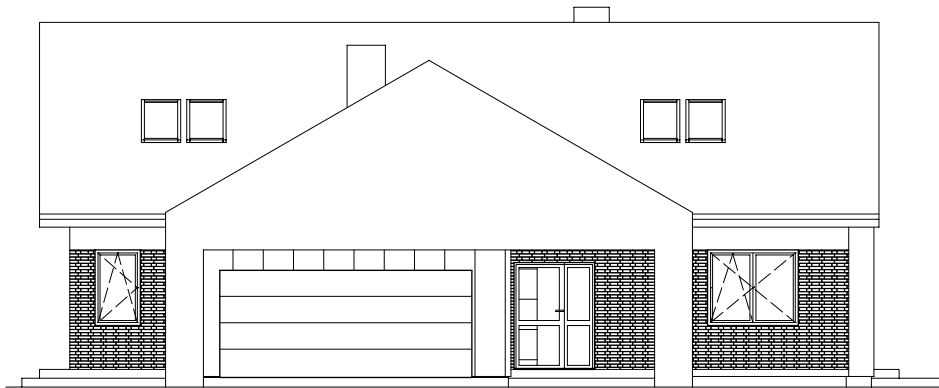

"DOMOWE KLIMATY" Jarosław Charkiewicz

15-427 Białystok ul.Lipowa 6

tel/fax (85) 743 68 46

www.domoweklimaty.pl

projekty@domoweklimaty.pl

domowe klimaty.pl
arch. Jarosław Charkiewicz

Budynek mieszkalny, jednorodzinny "KLIMEK"- elewacje

ELEWACJA FRONTOWA

ELEWACJA BOCZNA PRAWA

ELEWACJA OGRODOWA

ELEWACJA BOCZNA LEWA

"DOMOWE KLIMATY" Jarosław Charkiewicz

15-427 Białystok ul.Lipowa 6

tel/fax (85) 743 68 46

www.domoweklimaty.pl

projekty@domoweklimaty.pl

Budynek mieszkalny, jednorodzinny "KLIMEK" - rzut parteru

domowe klimaty.pl
arch. Jarosław Charkiewicz

Zestawienie powierzchni parteru

OZNACZENIE	FUNKCJA	POW. UŻYTK.	POSADZKA
1.1	Przedśionek	4.51 m ²	terakota
1.2	Korytarz	15.71 m ²	terakota
1.3	Spizarnia	2.37 m ²	terakota
1.4	Kuchnia	9.12 m ²	terakota
1.5	Salon + jadalnia	35.45 m ²	parkiet
1.6	Pralnia	3.45 m ²	terakota
1.7	Garderoba	2.99 m ²	terakota
1.8	Łazienka	7.23 m ²	terakota
1.9	Pokój	12.82 m ²	parkiet
1.10	Pokój	12.92 m ²	parkiet
1.11	Pokój	14.08 m ²	parkiet
1.12	Pokój	15.18 m ²	parkiet
1.13	Wc	1.92 m ²	terakota
1.14	Przedśionek	3.96 m ²	terakota
1.15	Wc	1.99 m ²	terakota
1.16	Kotłownia	5.48 m ²	terakota
1.17	RAZEM	149.18 m ²	
	Garaż	33.20 m ²	pos. betonowa
	SUMA POW.	182.38 m²	(w tym tarasy)
	Pow. całkowita parteru:	277.85 m ²	39.89 m ²
	Pow. zabudowy:	237.28 m ²	
	Kubatura parteru:	721.34 m ³	