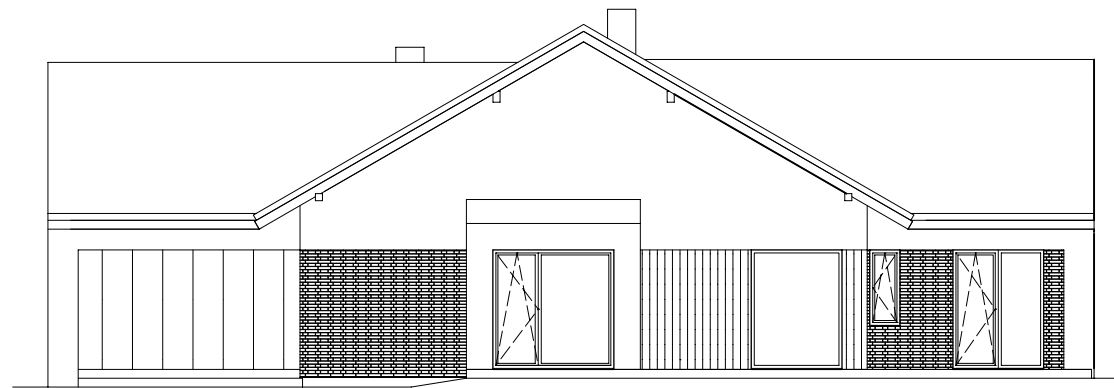

ELEWACJA FRONTOWA

ELEWACJA BOCZNA PRAWA

ELEWACJA OGRODOWA

ELEWACJA BOCZNA LEWA

"DOMOWE KLIMATY" Jarosław Charkiewicz

15-427 Białystok ul.Lipowa 6

tel/fax (85) 743 68 46

www.domoweklimaty.pl

projekty@domoweklimaty.pl

Budynek mieszkalny, jednorodzinny "KLIMEK" - rzut parteru

domowe klimaty.pl
arch. Jarosław Charkiewicz

Zestawienie powierzchni parteru

OZNACZENIE	FUNKCJA	POW. UŻYTK.	POSADZKA
1.1	Przedśionek	4.51 m ²	terakota
1.2	Korytarz	15.71 m ²	terakota
1.3	Spizarnia	2.37 m ²	terakota
1.4	Kuchnia	9.12 m ²	terakota
1.5	Salon + jadalnia	35.45 m ²	parkiet
1.6	Pralnia	3.45 m ²	terakota
1.7	Garderoba	2.99 m ²	terakota
1.8	Łazienka	7.23 m ²	terakota
1.9	Pokój	12.82 m ²	parkiet
1.10	Pokój	12.92 m ²	parkiet
1.11	Pokój	14.08 m ²	parkiet
1.12	Pokój	15.18 m ²	parkiet
1.13	Wc	1.92 m ²	terakota
1.14	Przedśionek	3.96 m ²	terakota
1.15	Wc	1.99 m ²	terakota
1.16	Kotłownia	5.48 m ²	terakota
1.17	RAZEM	149.18 m ²	
	Garaż	33.20 m ²	pos. betonowa
	SUMA POW.	182.38 m²	(w tym tarasy)
	Pow. całkowita parteru:	277.85 m ²	39.89 m ²
	Pow. zabudowy:	237.28 m ²	
	Kubatura parteru:	721.34 m ³	