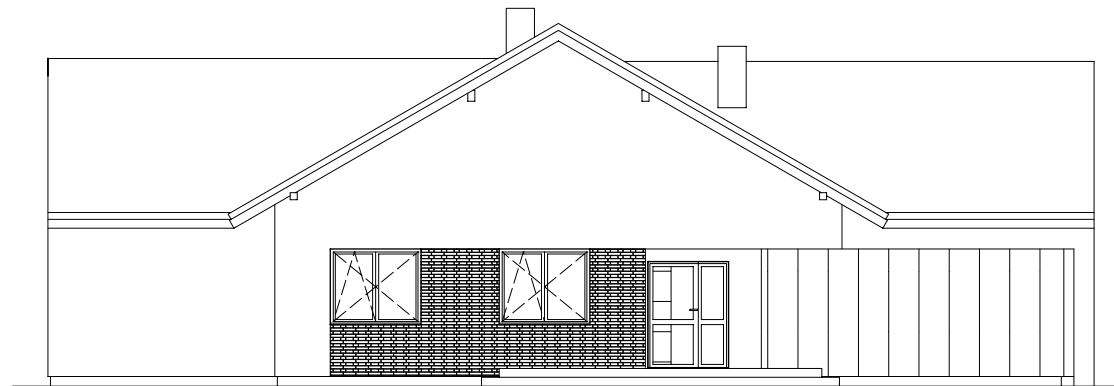

ELEWACJA FRONTOWA

ELEWACJA BOCZNA PRAWA

ELEWACJA OGRODOWA

ELEWACJA BOCZNA LEWA

"DOMOWE KLIMATY" Jarosław Charkiewicz

15-427 Białystok ul.Lipowa 6

tel/fax (85) 743 68 46

www.domoweklimaty.pl

projekty@domoweklimaty.pl

Budynek mieszkalny, jednorodzinny "KLIMEK" - rzut parteru

domowe klimaty.pl
arch. Jarosław Charkiewicz

Zestawienie powierzchni parteru

OZNACZENIE	FUNKCJA	POW. UŻYTK.	POSADZKA
1.1	Przedśionek	4.51 m ²	terakota
1.2	Korytarz	15.71 m ²	terakota
1.3	Spizarnia	2.37 m ²	terakota
1.4	Kuchnia	9.12 m ²	terakota
1.5	Salon + jadalnia	35.45 m ²	parkiet
1.6	Pralnia	3.45 m ²	terakota
1.7	Garderoba	2.99 m ²	terakota
1.8	Łazienka	7.23 m ²	terakota
1.9	Pokój	12.82 m ²	parkiet
1.10	Pokój	12.92 m ²	parkiet
1.11	Pokój	14.08 m ²	parkiet
1.12	Pokój	15.18 m ²	parkiet
1.13	Wc	1.92 m ²	terakota
1.14	Przedśionek	3.96 m ²	terakota
1.15	Wc	1.99 m ²	terakota
1.16	Kotłownia	5.48 m ²	terakota
1.17	RAZEM	149.18 m ²	
	Garaż	33.20 m ²	pos. betonowa
	SUMA POW.	182.38 m²	(w tym tarasy)
	Pow. całkowita parteru:	277.85 m ²	39.89 m ²
	Pow. zabudowy:	237.28 m ²	
	Kubatura parteru:	721.34 m ³	