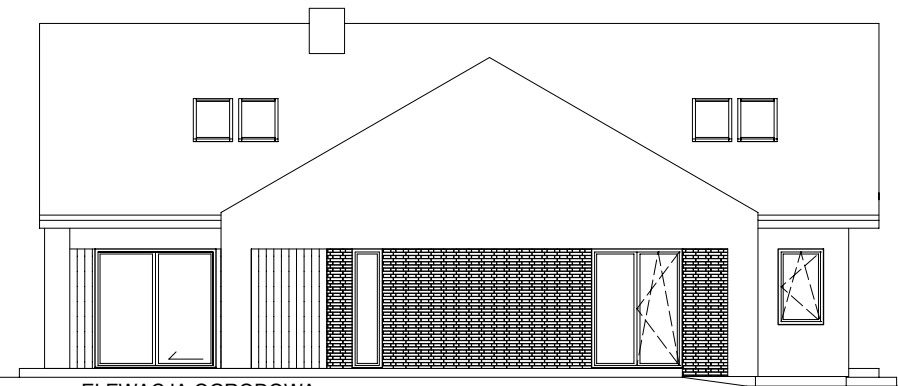

"DOMOWE KLIMATY" Jarosław Charkiewicz

15-427 Białystok ul.Lipowa 6

tel/fax (85) 743 68 46

www.domoweklimaty.pl

projekty@domoweklimaty.pl

domowe klimaty.pl
arch. Jarosław Charkiewicz

Budynek mieszkalny, jednorodzinny "KLIMEK"- elewacje

ELEWACJA FRONTOWA

ELEWACJA BOCZNA PRAWA

ELEWACJA OGRODOWA

ELEWACJA BOCZNA LEWA

"DOMOWE KLIMATY" Jarosław Charkiewicz

15-427 Białystok ul.Lipowa 6

tel/fax (85) 743 68 46

www.domoweklimaty.pl

projekty@domoweklimaty.pl

Budynek mieszkalny, jednorodzinny "KLIMEK" - rzut parteru

domowe klimaty.pl
arch. Jarosław Charkiewicz

Zestawienie powierzchni parteru

OZNACZENIE	FUNKCJA	POW. UŻYTK.	POSADZKA
1.1	Przedśionek	4.51 m ²	terakota
1.2	Korytarz	15.71 m ²	terakota
1.3	Spizarnia	2.37 m ²	terakota
1.4	Kuchnia	9.12 m ²	terakota
1.5	Salon + jadalnia	35.45 m ²	parkiet
1.6	Pralnia	3.45 m ²	terakota
1.7	Garderoba	2.99 m ²	terakota
1.8	Łazienka	7.23 m ²	terakota
1.9	Pokój	12.82 m ²	parkiet
1.10	Pokój	12.92 m ²	parkiet
1.11	Pokój	14.08 m ²	parkiet
1.12	Pokój	15.18 m ²	parkiet
1.13	Wc	1.92 m ²	terakota
1.14	Przedśionek	3.96 m ²	terakota
1.15	Wc	1.99 m ²	terakota
1.16	Kotłownia	5.48 m ²	terakota
1.17	RAZEM	149.18 m ²	
	Garaż	33.20 m ²	pos. betonowa
	SUMA POW.	182.38 m²	(w tym tarasy)
	Pow. całkowita parteru:	277.85 m ²	39.89 m ²
	Pow. zabudowy:	237.28 m ²	
	Kubatura parteru:	721.34 m ³	