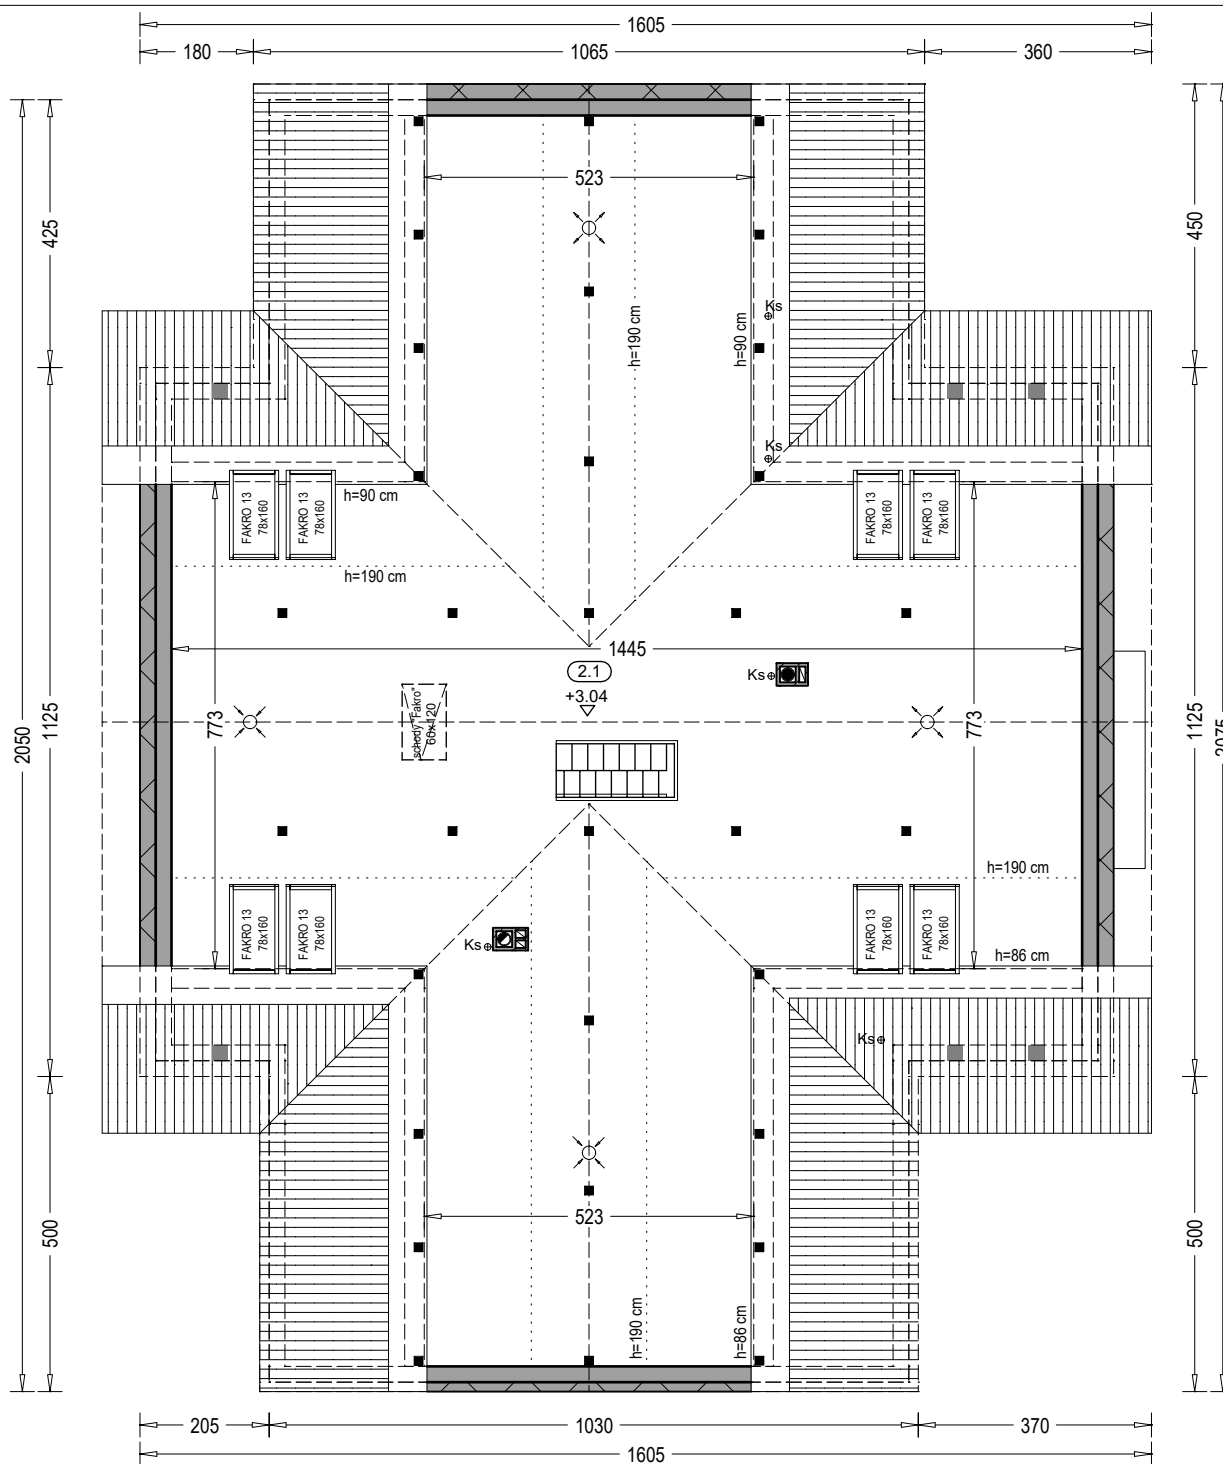

projekty@domoweklimaty.pl

Budynek mieszkalny, jednorodzinny "KLIMEK" - rzut parteru

domowe klimaty.pl
arch. Jarosław Charkiewicz

Zestawienie powierzchni parteru

OZNACZENIE	FUNKCJA	POW. UŻYTK.	POSADZKA
1.1	Przedśionek	4.51 m ²	terakota
1.2	Korytarz	15.71 m ²	terakota
1.3	Spizarnia	2.37 m ²	terakota
1.4	Kuchnia	9.12 m ²	terakota
1.5	Salon + jadalnia	35.45 m ²	parkiet
1.6	Pralnia	3.45 m ²	terakota
1.7	Garderoba	2.99 m ²	terakota
1.8	Łazienka	7.23 m ²	terakota
1.9	Pokój	12.82 m ²	parkiet
1.10	Pokój	12.92 m ²	parkiet
1.11	Pokój	14.08 m ²	parkiet
1.12	Pokój	15.18 m ²	parkiet
1.13	Wc	1.92 m ²	terakota
1.14	Przedśionek	3.96 m ²	terakota
1.15	Wc	1.99 m ²	terakota
1.16	Kotłownia	5.48 m ²	terakota
1.17	RAZEM	149.18 m ²	
	Garaż	33.20 m ²	pos. betonowa
	SUMA POW.	182.38 m²	(w tym tarasy)
	Pow. całkowita parteru:	277.85 m ²	39.89 m ²
	Pow. zabudowy:	237.28 m ²	
	Kubatura parteru:	721.34 m ³	

"DOMOWE KLIMATY" Jarosław Charkiewicz

15-427 Białystok ul. Lipowa 6

tel/fax (85) 743 68 46

www.domoweklimaty.pl

projekty@domoweklimaty.pl

Budynek mieszkalny, jednorodzinny "KLIMEK"- rzut strychu

Zestawienie powierzchni strychu				
OZNACZENIE	FUNKCJA	POW. UŻYTK.	POW. PODŁ.	POSADZKA
2.1	Strych	95.73 m ²	175.05 m ²	wykt. dyw.